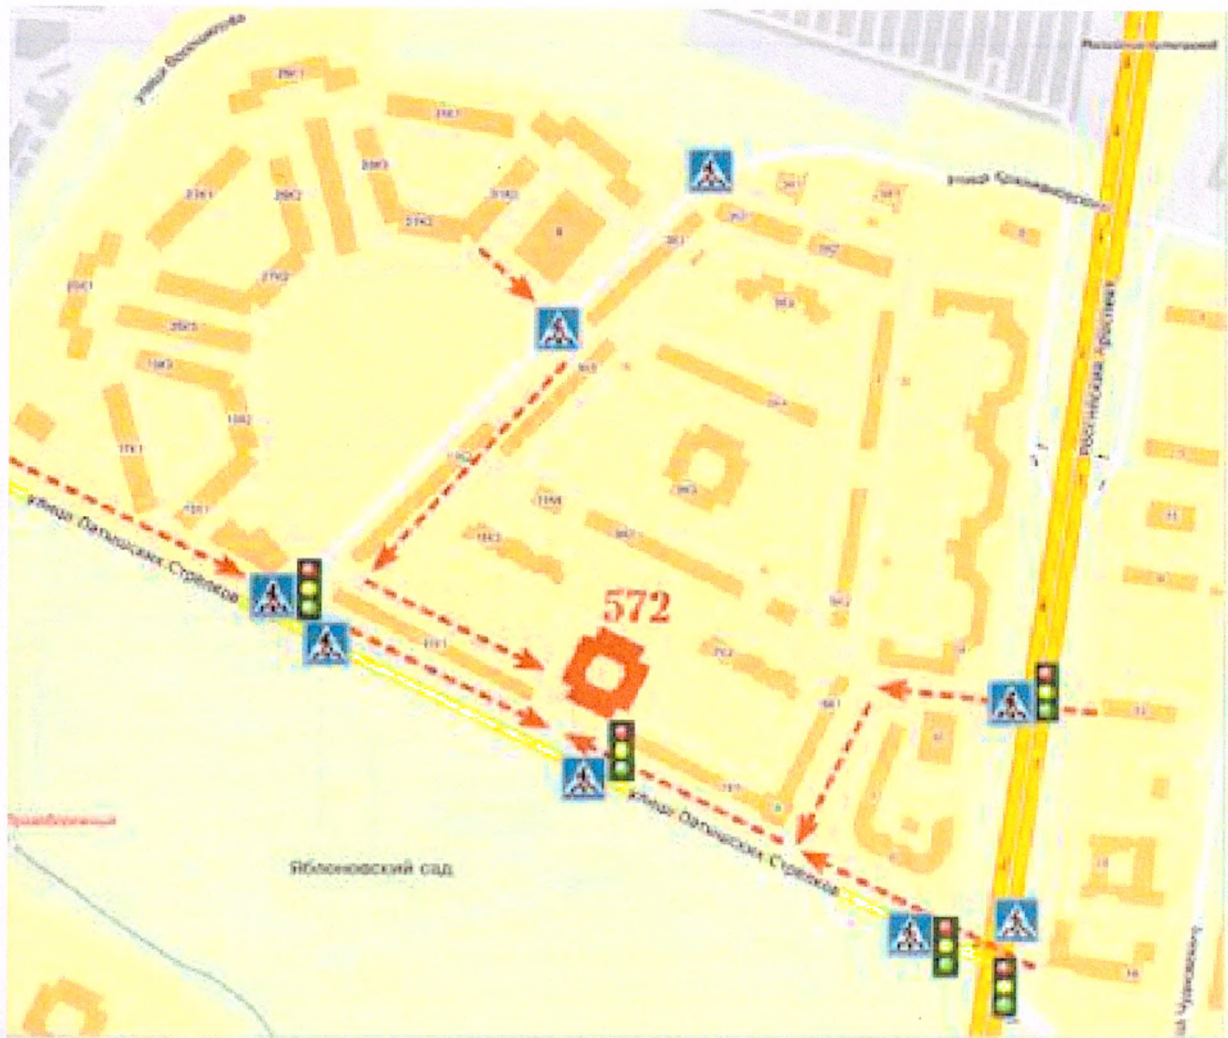

Служба доверия -8-800-200-16-02

Содержание

Планы-схемы

1. Район расположения образовательной организации (ГБОУ лицей № 572), пути движения транспортных средств и детей (обучающихся).
2. Организация дорожного движения в непосредственной близости от ОУ с размещением соответствующих технических средств, маршруты движения детей и расположение парковочных мест.
3. Маршруты движения организованных групп детей от ОУ к наиболее часто посещаемым объектам в ходе учебного процесса.
4. Пути движения транспортных средств к местам разгрузки/погрузки и рекомендуемые безопасные пути передвижения детей по территории образовательной организации.

I. План-схемы ГБОУ лицея № 572

1. Район расположения ГБОУ лицея № 572, пути движения транспортных средств и детей (обучающихся, воспитанников)

-  Жилая застройка
-  Проезжая часть
-  Движение транспортных средств
-  Движение учащихся (воспитанников) в (из) ГБОУ лицей №572

2. Схема организации дорожного движения в непосредственной близости от образовательной организации с размещением соответствующих технических средств организации дорожного движения, маршрутов движения детей (обучающихся, воспитанников)